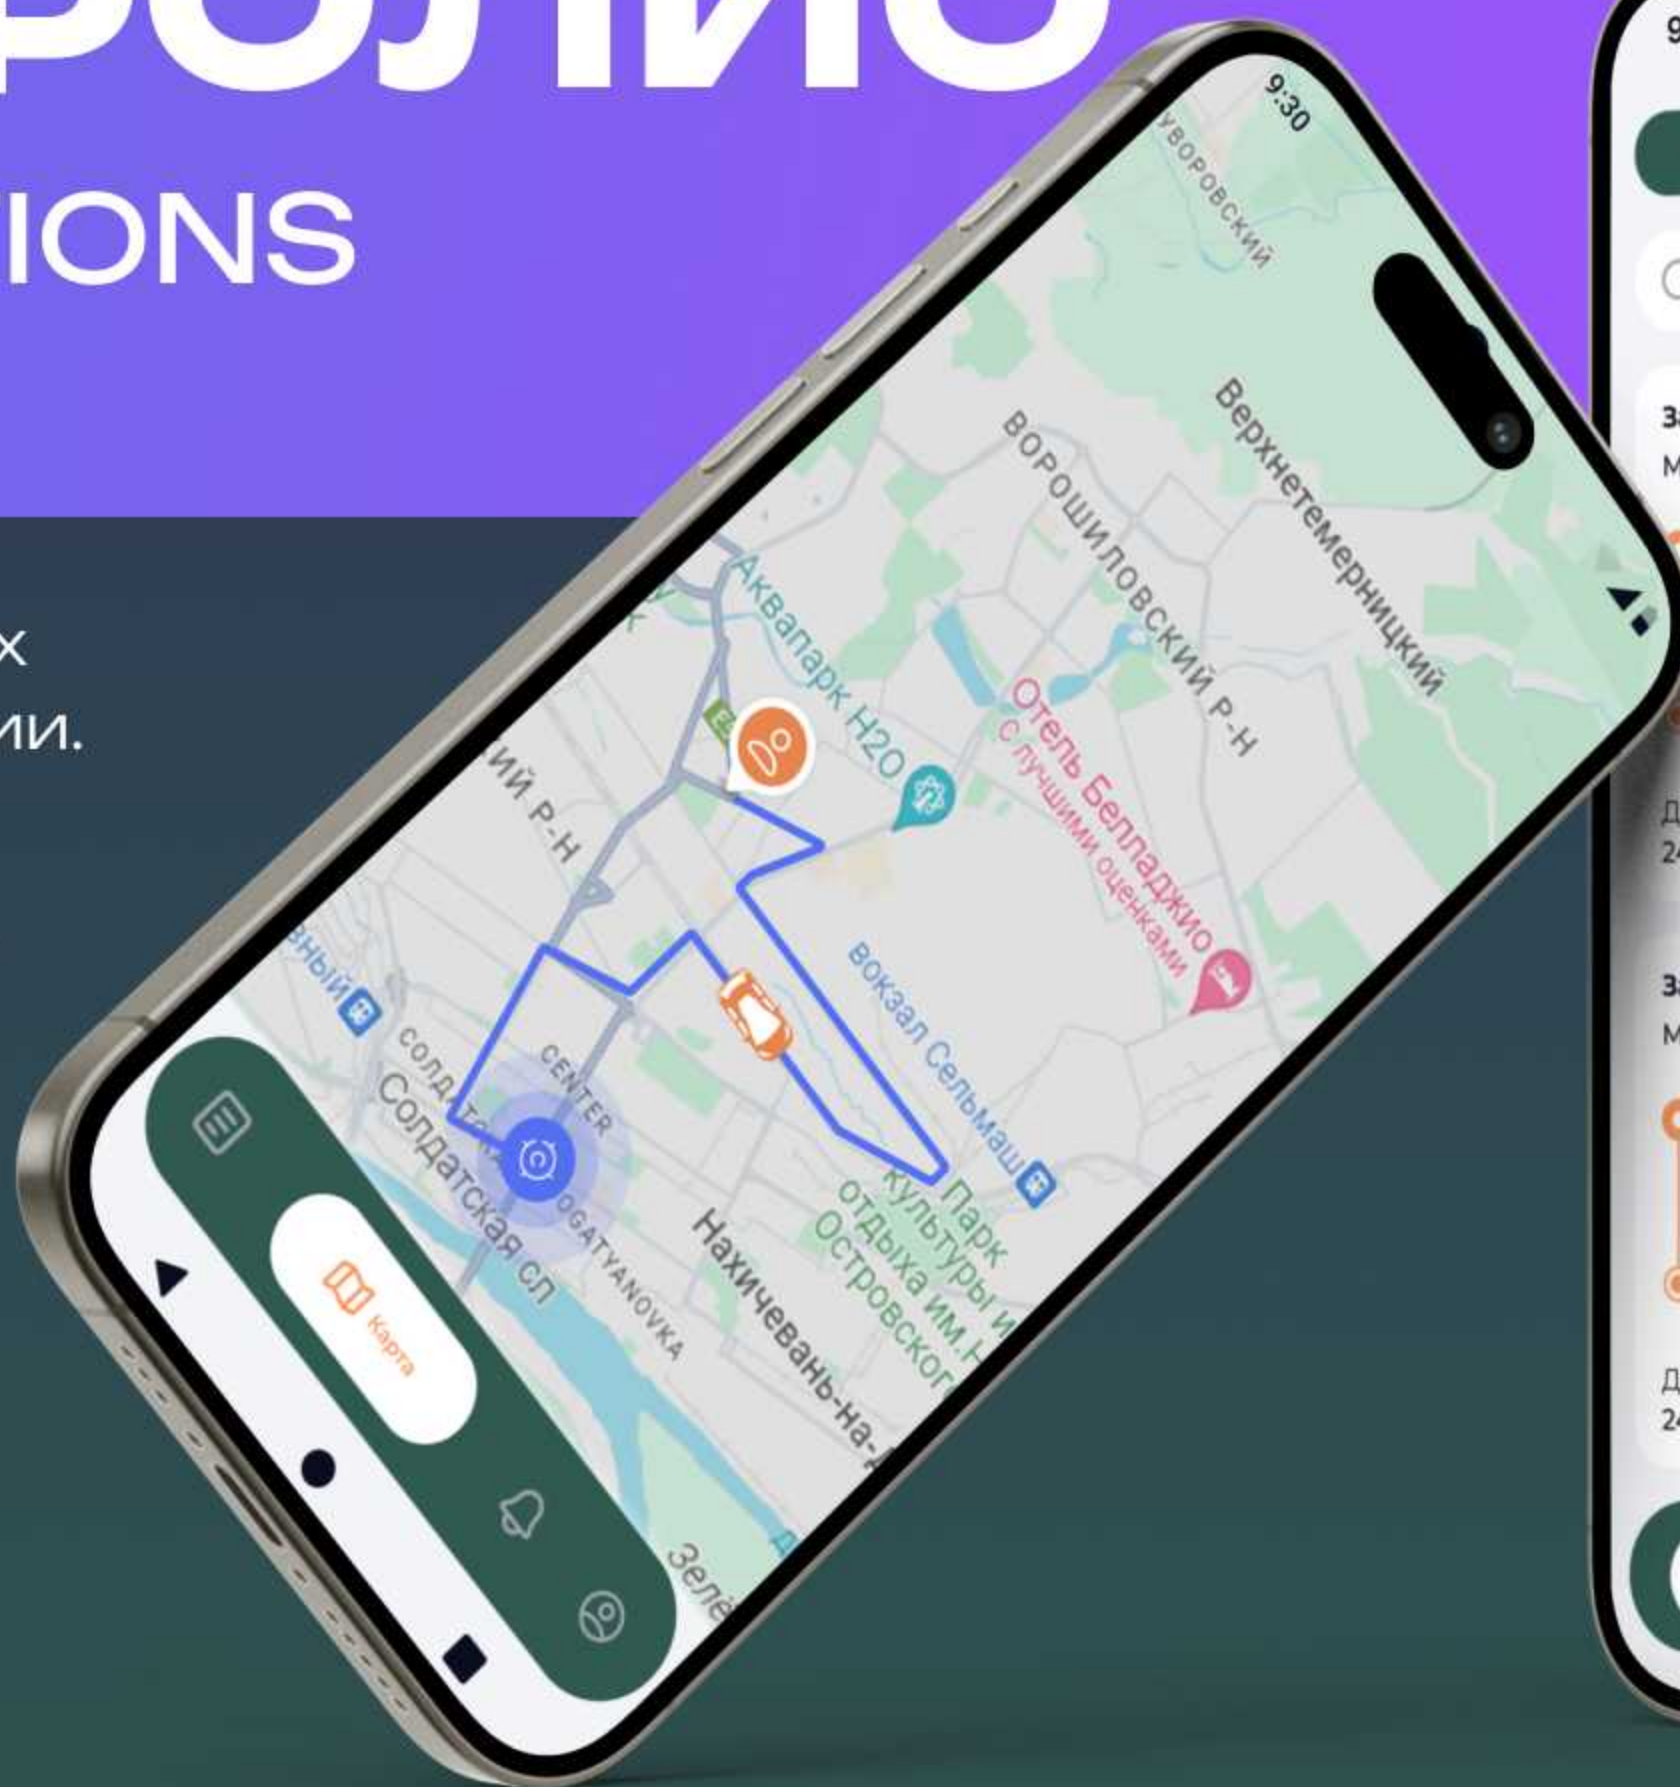

ПОРТФОЛИО

CARGO SOLUTIONS

Надежный партнер в перевозках сельскохозяйственной продукции.

С нашей интерактивной картой, вы сможете просматривать заявки фермеров и в режиме реального времени наблюдать за движением машин по маршрутам доставки.