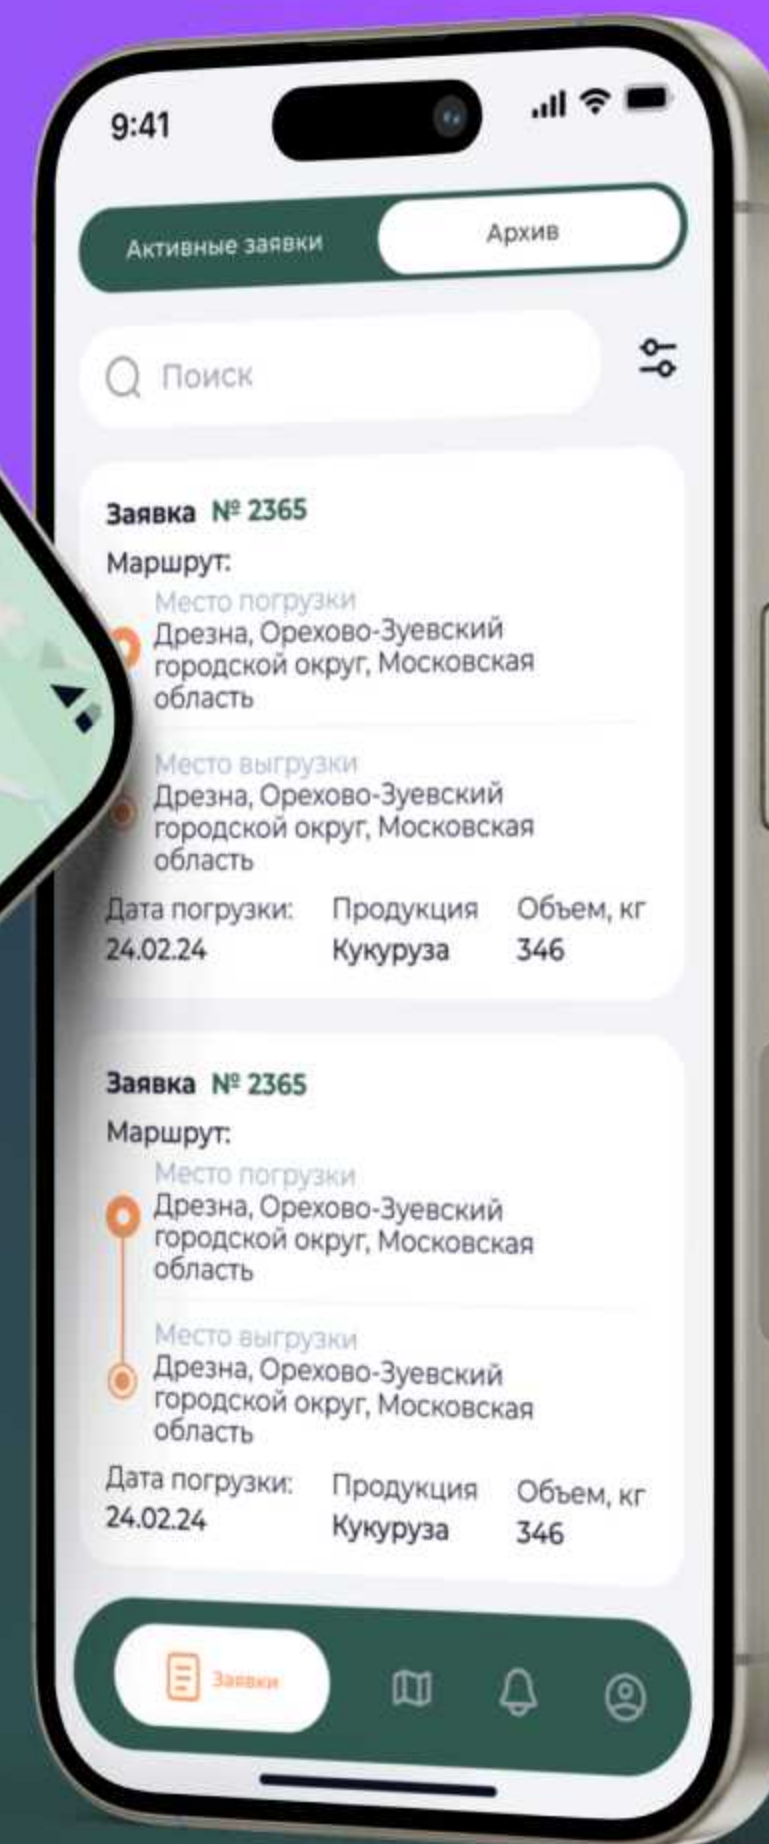

ПОРТФОЛИО

CARGO SOLUTIONS

Надежный партнер в перевозках сельскохозяйственной продукции.

С нашей интерактивной картой, вы сможете просматривать заявки фермеров и в режиме реального времени наблюдать за движением машин по маршрутам доставки.